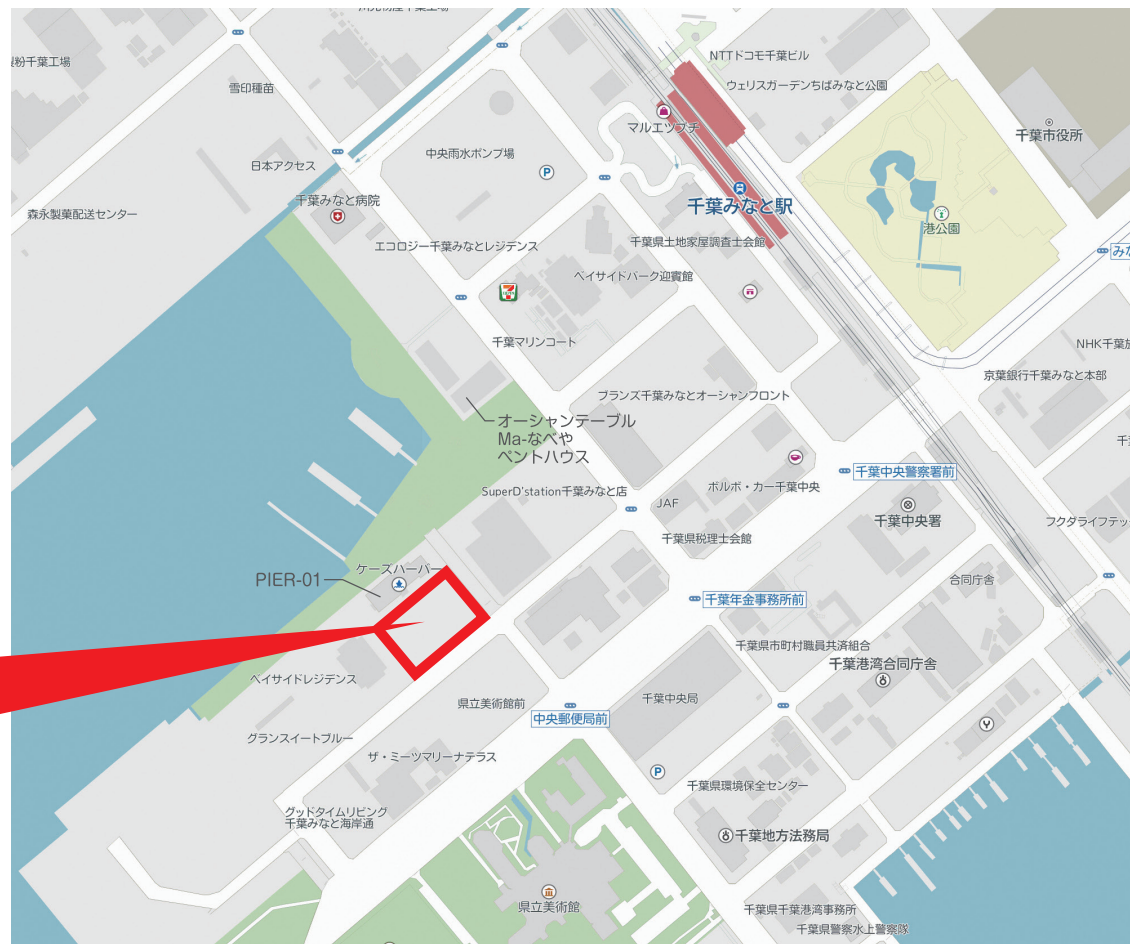

大型バス駐車場案内

オーシャンテーブル・Ma~なべや・pentハウス・PIER-01をご利用の場合は無料駐車としてご案内致します。駐車場のみご利用の場合は、1台¥5,500(税込)を頂戴しております。大型バス10台駐車できます。

〒260-0024 千葉県千葉市中央区中央港 1-20-1 ケーズハーバー

お問い合わせ：ケーズハーバー内 PIER-01 (ピアゼロワン) TEL043-243-5100 FAX043-243-5101